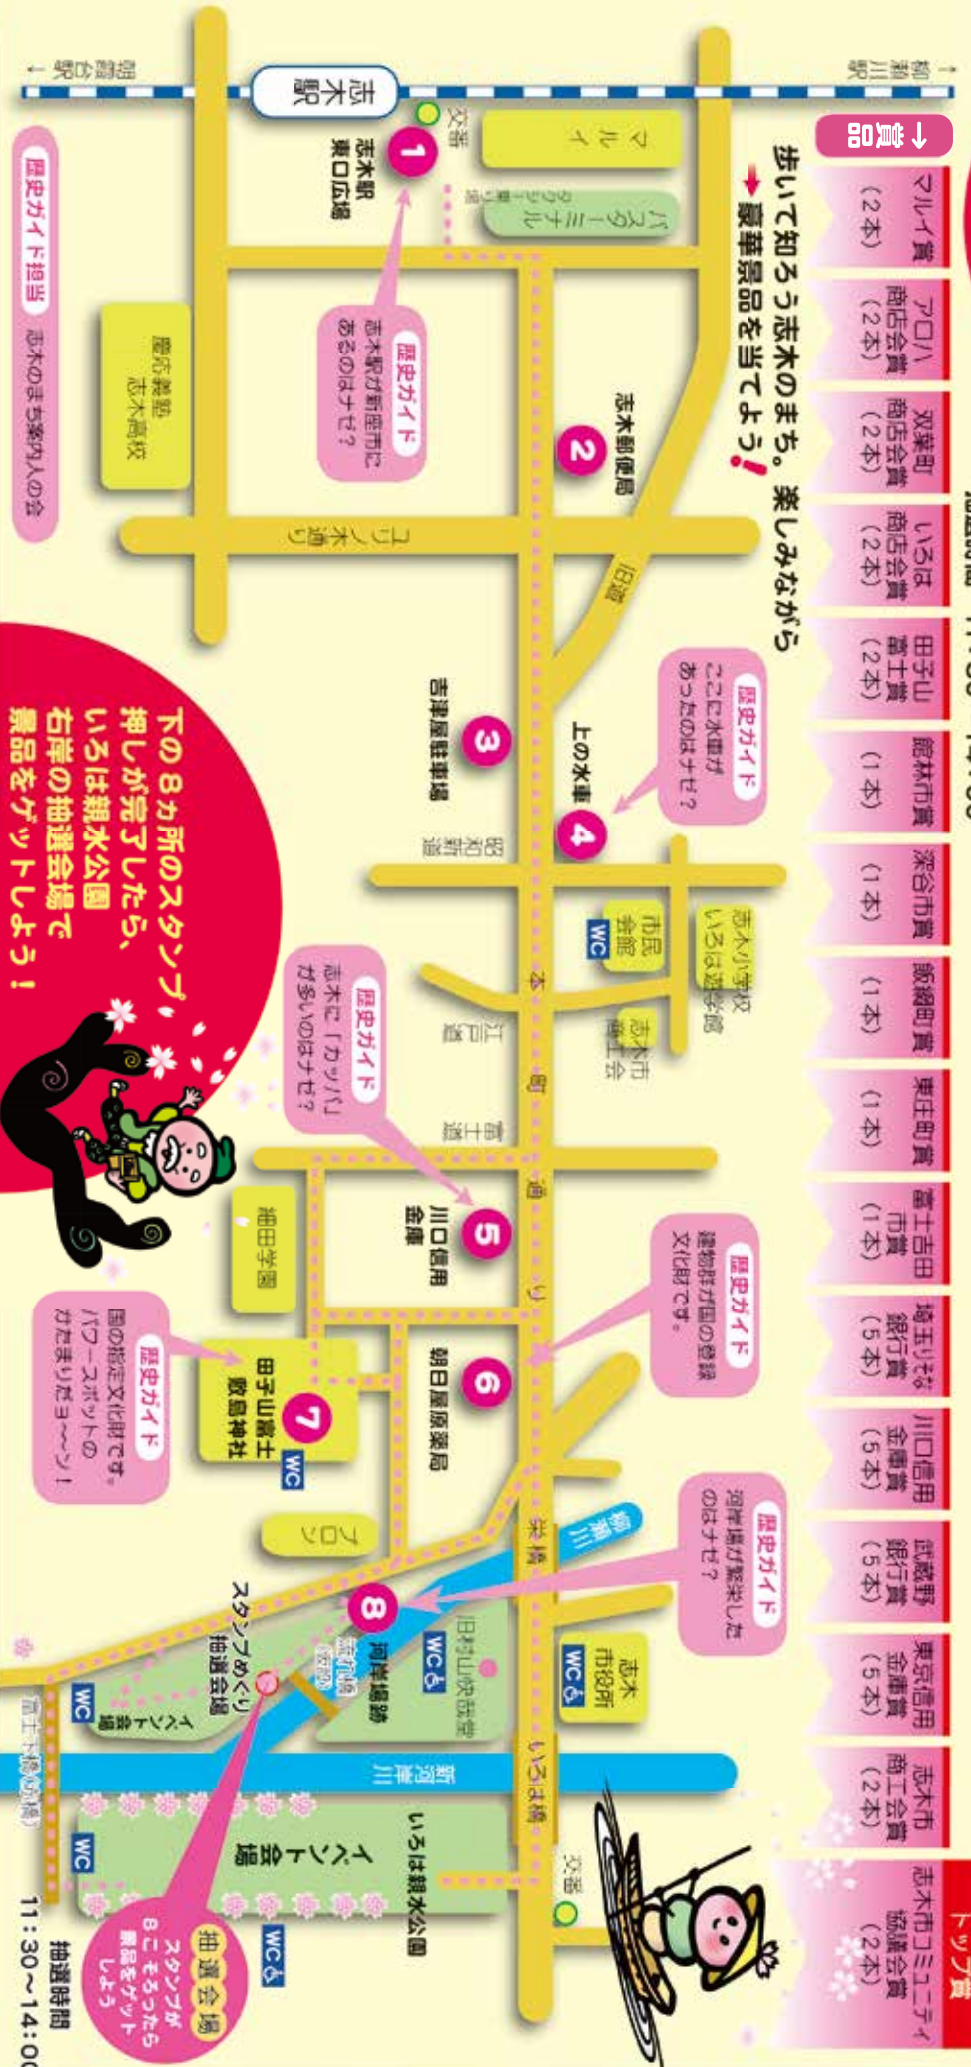

右岸 左岸
模擬店 飲食コーナー
3市2町の広場
群馬県館林市、長野県飯綱町、埼玉県深谷市、千葉県東庄町、山梨県富士吉田市

右岸
親子ひろば
小動物ふれあいコーナー、ポニー乗馬、エア遊具

中洲
川床 ~手ぶらでBBQ~
いろはの渡し
志木市の和舟「いろは丸」で回遊

ご来場の皆様へのご願い
新型コロナ対応として次の事項にご協力をお願いいたします
① マスク着用 ② こまめな手洗い・消毒 ③ 検温をして参加
④ 飲食時の会話厳禁 ⑤ 間隔をとる
※ 一般駐車場はありません
自転車は市役所地下駐輪場をご利用ください

左岸 ふくいち
ふれあい福市
手作りアート作品の展示・販売

左岸
人力車
桜の下をぐる～っと一周

合同開催事業
右岸 **高齢者子どもふれあい広場**
左岸 **健康啓発コーナー**

中洲 同時開催
蔵と桜の中で響く「津軽三味線コンサート」

右岸 同時開催 **ミニSL乗車**

ステーション
太鼓ゆるキャラダンス

- ・陸上自衛隊朝霞振武太鼓
- ・ゆるキャラ大集合
- ・ジュエルダンススタジオ
- ・otonoOmaison DANCE SCHOOL
- ・MISA KID☆S ダンスサークル
- ・HIP HOP パラダイス
- ・EKDS
- ・ダンススタジオ F.style
- ・天馬連：新座阿波踊り振興協会所属
- ・宗岡地区放課後志木っ子タイム

令和5年
3月25日(土)

スタンプめぐり

スタンプステーション 9:30開始～正午終了 注意！
抽選時間 11:30～14:00

- 賞品
- マルイ賞 (2本)
- アロハ商店会賞 (2本)
- 双葉町商店会賞 (2本)
- いろは商店会賞 (2本)
- 田子山富士賞 (2本)
- 館林市賞 (1本)
- 深谷市賞 (1本)
- 飯綱町賞 (1本)
- 東庄町賞 (1本)
- 富士吉田富士賞 (1本)
- 埼玉りそな銀行賞 (5本)
- 川口信用金庫賞 (5本)
- 武蔵野銀行賞 (5本)
- 東京信用金庫賞 (5本)
- 志木市商工会賞 (2本)
- 志木市コミュニティ協議会賞 (2本)

歩いて知ろう志木のまち。楽しみながら
豪華景品を当てよう！

下の8カ所のスタンプ、
押しが完了したら、
いろは親水公園
右岸の抽選会場で
景品をゲットしよう！

↓ 8カ所のスタンプステーションをめくってスタンプを押してください。(9:30～正午終了) 手近なところから始めてください。

- 1 志木駅東口 広場 (マルイ・志木都市開発・アロハ商店会)
- 2 志木郵便局 (アロハ商店会)
- 3 吉津屋駐車場 (双葉町商店会)
- 4 上の水車 (双葉町商店会)
- 5 川口信用金庫 (いろは商店会)
- 6 朝日屋原薬局 (田子山富士保存会)
- 7 田子山富士 教島神社 (田子山富士保存会)
- 8 河岸場跡 (いろは商店会)